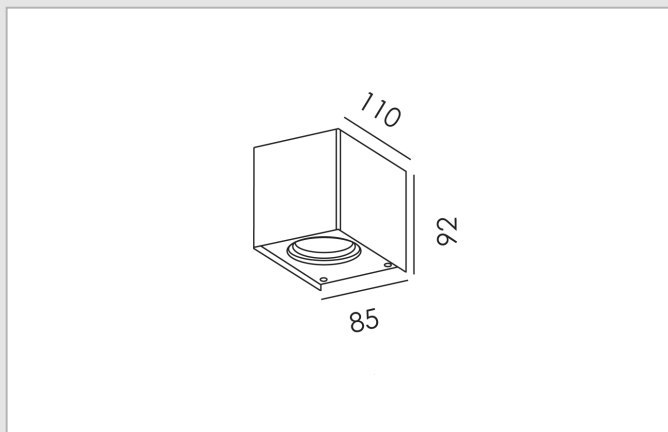

## Wandverlichting opbouw

**VDGE 0018**

C A A+ A+

- Aluminium wandverlichting opbouw
- Niet richtbaar

Code	Fitting	Wattage	IP	Armatuur kleur
<b>VDGE 0018</b>	1x GU10	max. 50W	20	alu brush