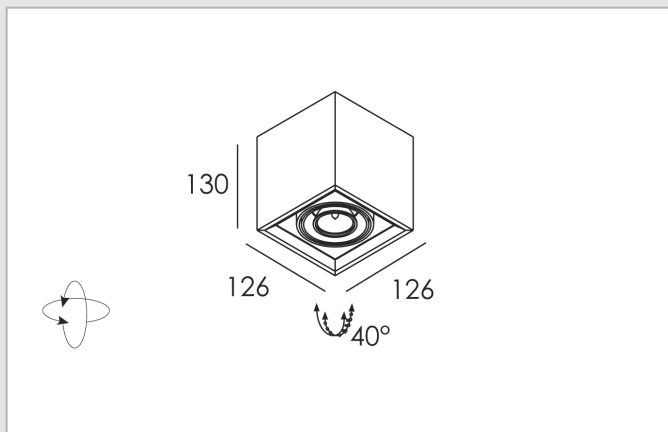

Decoratieve verlichting

Plafondverlichting opbouw

**VDGE 0340WB**

**C A A+ A++**

- Aluminium plafondopbouwarmatuur
- Vierkant
- Richtbaar

Code	Fitting	Wattage	IP	Armatuur kleur
<b>VDGE 0340WB</b>	1x GU10	max. 50W	20	wit/zwart