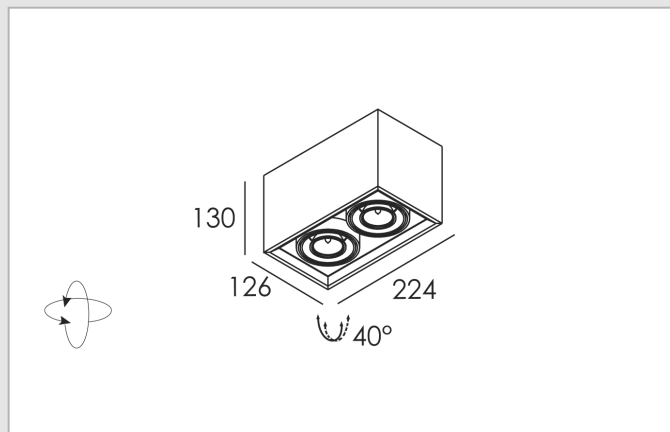

Decoratieve verlichting

Plafondverlichting opbouw

VDGE 0341WB

C A A+ A++

- 2-voudig aluminium plafondopbouwarmatuur
- Rechthoekig
- Richtbaar

Code	Fitting	Wattage	IP	Armatuur kleur
VDGE 0341WB	2x GU10	max. 2x50W	20	wit/zwart