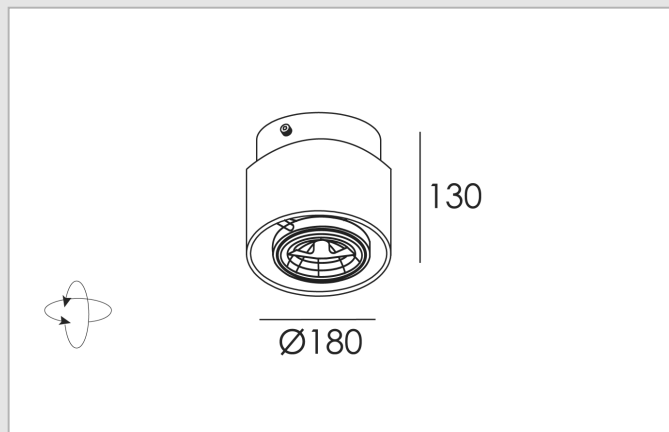

Decoratieve verlichting

Plafondverlichting opbouw

VDGE 0337W

C A A+ A++

- Aluminium plafondopbouwarmatuur
- Rond
- Richtbaar

Code	Fitting	Wattage	IP	Transfo	Armatuur kleur
VDGE 0337W	1x G53	max. 50W	20	incl	wit