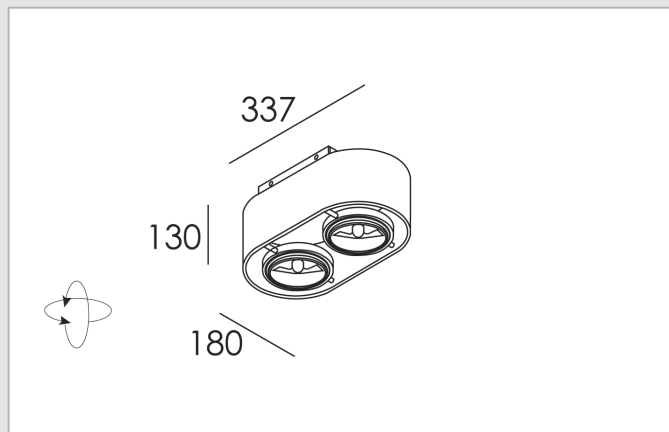

Decoratieve verlichting

Plafondverlichting opbouw

VDGE 0338W

C A A+ A++

- 2-voudig aluminium plafondopbouwarmatuur
- Richtbaar

Code	Fitting	Wattage	IP	Transfo	Armatuur kleur
VDGE 0338W	2x G53	max. 2x50W	20	incl	wit