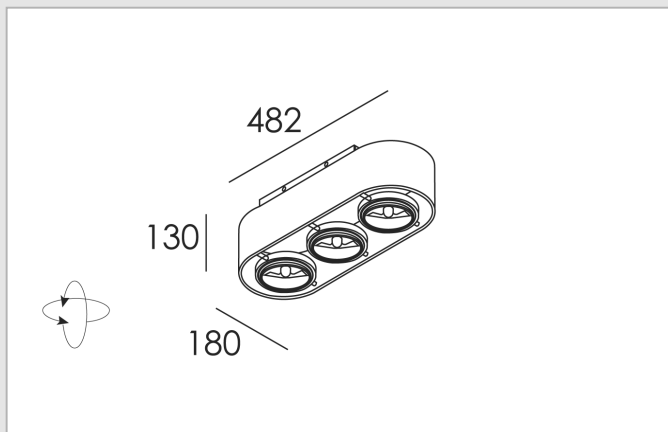

Decoratieve verlichting

Plafondverlichting opbouw

VDGE 0339W

C A A+ A++

- 3-voudig aluminium plafondopbouwarmatuur
- Richtbaar

Code	Fitting	Wattage	IP	Transfo	Armatuur kleur
VDGE 0339W	3x G53	max. 3x50W	20	incl	wit