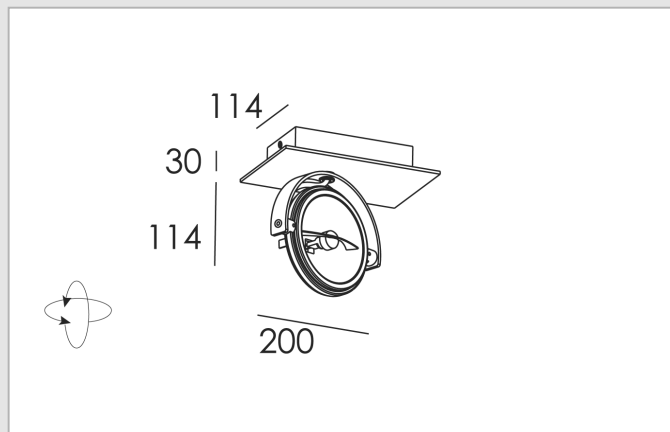

Decoratieve verlichting

Plafondverlichting opbouw

VDGE 0333W

C A A+ A++

- Aluminium plafondopbouwarmatuur
- Richtbaar

Code	Fitting	Wattage	IP	Transfo	Armatuur kleur
VDGE 0333W	1x G53	max. 50W	20	incl	wit