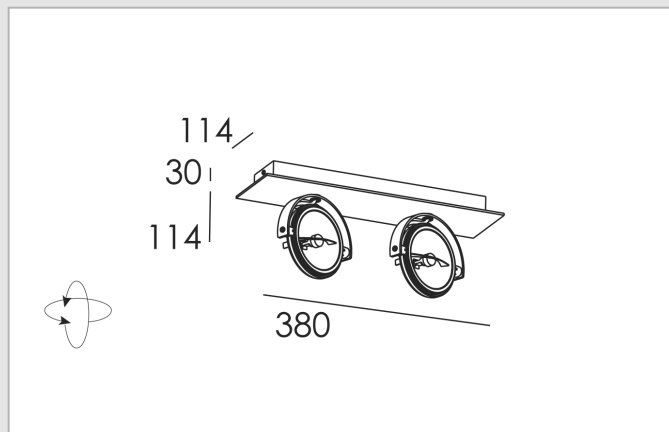

Decoratieve verlichting

Plafondverlichting opbouw

VDGE 0334W

C A A+ A++

- 2-voudig aluminium plafondopbouwarmatuur
- Richtbaar

Code	Fitting	Wattage	IP	Transfo	Armatuur kleur
VDGE 0334W	2x G53	max. 2x50W	20	incl	wit