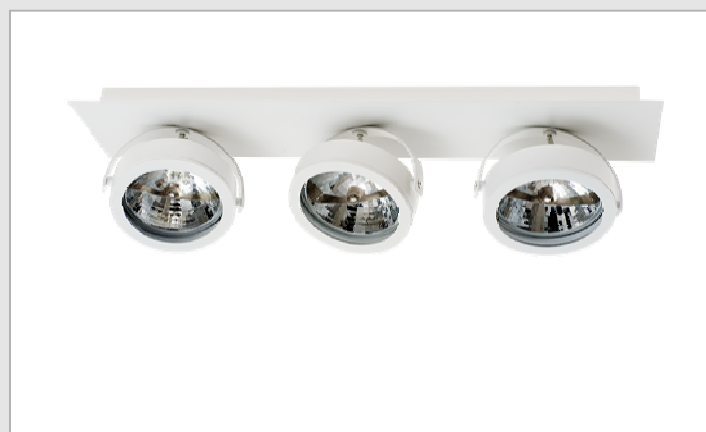

Decoratieve verlichting

Plafondverlichting opbouw

**VDGE 0335W**

**C A A+ A++**

- 3-voudig aluminium plafondopbouwarmatuur
- Richtbaar

Code	Fitting	Wattage	IP	Transfo	Armatuur kleur
<b>VDGE 0335W</b>	3x G53	max. 3x50W	20	incl	wit