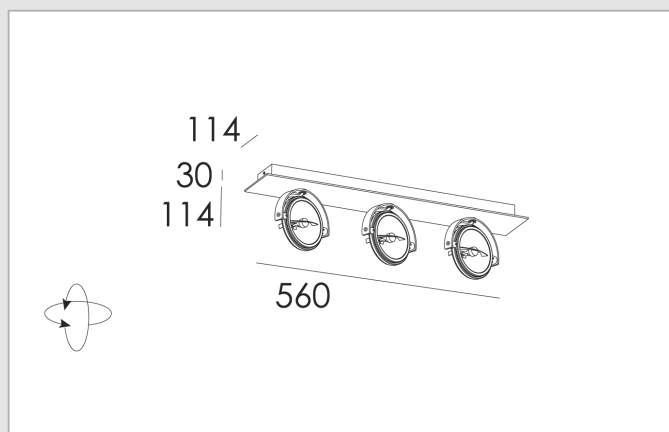

Decoratieve verlichting

Plafondverlichting opbouw

**VDGE 0335W**

**C A A+ A++**

- 3-voudig aluminium plafondopbouwarmatuur
- Richtbaar

Code	Fitting	Wattage	IP	Transfo	Armatuur kleur
<b>VDGE 0335W</b>	3x G53	max. 3x50W	20	incl	wit