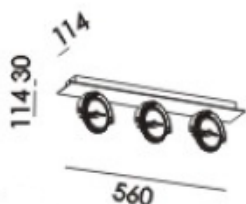

## Aluminium opbouw-armatuur.

Aluminium opbouw-armatuur.

Binnenverlichting.

Downlight.

Incl. Transfo.

- Fitting : 3 x G53 richtbaar  
Halogeen max. 50W  
LED
- IP : 20
- Afmeting :  
- armatuur: 114 x 560 x 144
- Eigenschappen :  
   
- VDGE 033S : Silver
- VDGE 0335W : Wit