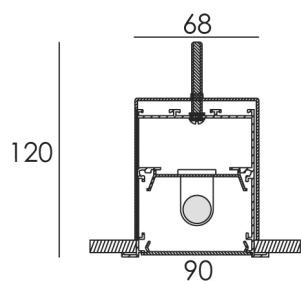

## VDGE 0320

A

- TL5 profielverlichting inbouw met rand
- Incl. elektronische ballast
- IP 20

Code	Fitting	Wattage	Afmeting	Optiek	Dimbaar	Inbouwmaat	Armatuur kleur
<b>VDGE 0320.111H</b>	1x G5 (TL5)	14W	617	Opaal	-	602x75	Alu
<b>VDGE 0320.111W</b>	1x G5 (TL5)	14W	617	Opaal	-	602x75	Wit
<b>VDGE 0320.112H</b>	1x G5 (TL5) SEAMLESS	14W	617	Opaal	-	602x75	Alu
<b>VDGE 0320.112W</b>	1x G5 (TL5) SEAMLESS	14W	617	Opaal	-	602x75	Wit
<b>VDGE 0320.121H</b>	1x G5 (TL5)	14W	617	Reflector	-	602x75	Alu
<b>VDGE 0320.121W</b>	1x G5 (TL5)	14W	617	Reflector	-	602x75	Wit
<b>VDGE 0320.211H</b>	1x G5 (TL5)	24W	617	Opaal	-	602x75	Alu
<b>VDGE 0320.211W</b>	1x G5 (TL5)	24W	617	Opaal	-	602x75	Wit
<b>VDGE 0320.212H</b>	1x G5 (TL5) SEAMLESS	24W	617	Opaal	-	602x75	Alu
<b>VDGE 0320.212W</b>	1x G5 (TL5) SEAMLESS	24W	617	Opaal	-	602x75	Wit
<b>VDGE 0320.221H</b>	1x G5 (TL5)	24W	617	Reflector	-	602x75	Alu
<b>VDGE 0320.221W</b>	1x G5 (TL5)	24W	617	Reflector	-	602x75	Wit
<b>VDGE 0320.311H</b>	1x G5 (TL5)	14/24W	617	Opaal	-	602x75	Alu
<b>VDGE 0320.311W</b>	1x G5 (TL5)	14/24W	617	Opaal	-	602x75	Wit
<b>VDGE 0320.312H</b>	1x G5 (TL5) SEAMLESS	14/24W	617	Opaal	-	602x75	Alu
<b>VDGE 0320.312W</b>	1x G5 (TL5) SEAMLESS	14/24W	617	Opaal	-	602x75	Wit
<b>VDGE 0320.321H</b>	1x G5 (TL5)	14/24W	617	Reflector	-	602x75	Alu
<b>VDGE 0320.321W</b>	1x G5 (TL5)	14/24W	617	Reflector	-	602x75	Wit
<b>VDGE 0320.411H</b>	1x G5 (TL5)	24W	617	Opaal	1-10V	602x75	Alu
<b>VDGE 0320.411W</b>	1x G5 (TL5)	24W	617	Opaal	1-10V	602x75	Wit
<b>VDGE 0320.412H</b>	1x G5 (TL5) SEAMLESS	24W	617	Opaal	1-10V	602x75	Alu
<b>VDGE 0320.412W</b>	1x G5 (TL5) SEAMLESS	24W	617	Opaal	1-10V	602x75	Wit
<b>VDGE 0320.421H</b>	1x G5 (TL5)	24W	617	Reflector	1-10V	602x75	Alu