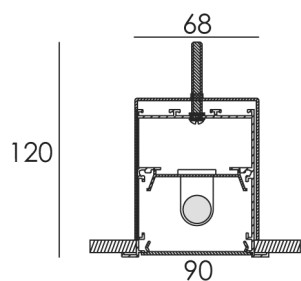

## VDGE 0321

A

- TL5 profielverlichting inbouw met rand
- Incl. elektronische ballast
- IP 20

Code	Fitting	Wattage	Afmeting	Optiek	Dimbaar	Inbouwmaat	Armatuur kleur
<b>VDGE 0321.111H</b>	1x G5 (TL5)	21W	917	Opaal	-	902x75	Alu
<b>VDGE 0321.111W</b>	1x G5 (TL5)	21W	917	Opaal	-	902x75	Wit
<b>VDGE 0321.112H</b>	1x G5 (TL5) SEAMLESS	21W	917	Opaal	-	902x75	Alu
<b>VDGE 0321.112W</b>	1x G5 (TL5) SEAMLESS	21W	917	Opaal	-	902x75	Wit
<b>VDGE 0321.121H</b>	1x G5 (TL5)	21W	917	Reflector	-	902x75	Alu
<b>VDGE 0321.121W</b>	1x G5 (TL5)	21W	917	Reflector	-	902x75	Wit
<b>VDGE 0321.211H</b>	1x G5 (TL5)	39W	917	Opaal	-	902x75	Alu
<b>VDGE 0321.211W</b>	1x G5 (TL5)	39W	917	Opaal	-	902x75	Wit
<b>VDGE 0321.212H</b>	1x G5 (TL5) SEAMLESS	39W	917	Opaal	-	902x75	Alu
<b>VDGE 0321.212W</b>	1x G5 (TL5) SEAMLESS	39W	917	Opaal	-	902x75	Wit
<b>VDGE 0321.221H</b>	1x G5 (TL5)	39W	917	Reflector	-	902x75	Alu
<b>VDGE 0321.221W</b>	1x G5 (TL5)	39W	917	Reflector	-	902x75	Wit
<b>VDGE 0321.311H</b>	1x G5 (TL5)	21/39W	917	Opaal	-	902x75	Alu
<b>VDGE 0321.311W</b>	1x G5 (TL5)	21/39W	917	Opaal	-	902x75	Wit
<b>VDGE 0321.312H</b>	1x G5 (TL5) SEAMLESS	21/39W	917	Opaal	-	902x75	Alu
<b>VDGE 0321.312W</b>	1x G5 (TL5) SEAMLESS	21/39W	917	Opaal	-	902x75	Wit
<b>VDGE 0321.321H</b>	1x G5 (TL5)	21/39W	917	Reflector	-	902x75	Alu
<b>VDGE 0321.321W</b>	1x G5 (TL5)	21/39W	917	Reflector	-	902x75	Wit
<b>VDGE 0321.411H</b>	1x G5 (TL5)	39W	917	Opaal	1-10V	902x75	Alu
<b>VDGE 0321.411W</b>	1x G5 (TL5)	39W	917	Opaal	1-10V	902x75	Wit
<b>VDGE 0321.412H</b>	1x G5 (TL5) SEAMLESS	39W	917	Opaal	1-10V	902x75	Alu
<b>VDGE 0321.412W</b>	1x G5 (TL5) SEAMLESS	39W	917	Opaal	1-10V	902x75	Wit
<b>VDGE 0321.421H</b>	1x G5 (TL5)	39W	917	Reflector	1-10V	902x75	Alu