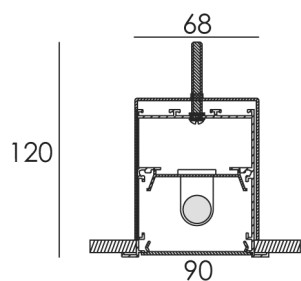

Profielverlichting inbouw

VDGE 0322

A

- TL5 profielverlichting inbouw met rand
- Incl. elektronische ballast
- IP 20

Code	Fitting	Wattage	Afmeting	Optiek	Dimbaar	Inbouwmaat	Armatuur kleur
VDGE 0322.111H	1x G5 (TL5)	28W	1217	Opaal	-	1202x75	Alu
VDGE 0322.111W	1x G5 (TL5)	28W	1217	Opaal	-	1202x75	Wit
VDGE 0322.112H	1x G5 (TL5) SEAMLESS	28W	1217	Opaal	-	1202x75	Alu
VDGE 0322.112W	1x G5 (TL5) SEAMLESS	28W	1217	Opaal	-	1202x75	Wit
VDGE 0322.121H	1x G5 (TL5)	28W	1217	Reflector	-	1202x75	Alu
VDGE 0322.121W	1x G5 (TL5)	28W	1217	Reflector	-	1202x75	Wit
VDGE 0322.211H	1x G5 (TL5)	54W	1217	Opaal	-	1202x75	Alu
VDGE 0322.211W	1x G5 (TL5)	54W	1217	Opaal	-	1202x75	Wit
VDGE 0322.212H	1x G5 (TL5) SEAMLESS	54W	1217	Opaal	-	1202x75	Alu
VDGE 0322.212W	1x G5 (TL5) SEAMLESS	54W	1217	Opaal	-	1202x75	Wit
VDGE 0322.221H	1x G5 (TL5)	54W	1217	Reflector	-	1202x75	Alu
VDGE 0322.221W	1x G5 (TL5)	54W	1217	Reflector	-	1202x75	Wit
VDGE 0322.311H	1x G5 (TL5)	28/54W	1217	Opaal	-	1202x75	Alu
VDGE 0322.311W	1x G5 (TL5)	28/54W	1217	Opaal	-	1202x75	Wit
VDGE 0322.312H	1x G5 (TL5) SEAMLESS	28/54W	1217	Opaal	-	1202x75	Alu
VDGE 0322.312W	1x G5 (TL5) SEAMLESS	28/54W	1217	Opaal	-	1202x75	Wit
VDGE 0322.321H	1x G5 (TL5)	28/54W	1217	Reflector	-	1202x75	Alu
VDGE 0322.321W	1x G5 (TL5)	28/54W	1217	Reflector	-	1202x75	Wit
VDGE 0322.411H	1x G5 (TL5)	54W	1217	Opaal	1-10V	1202x75	Alu
VDGE 0322.411W	1x G5 (TL5)	54W	1217	Opaal	1-10V	1202x75	Wit
VDGE 0322.412H	1x G5 (TL5) SEAMLESS	54W	1217	Opaal	1-10V	1202x75	Alu
VDGE 0322.412W	1x G5 (TL5) SEAMLESS	54W	1217	Opaal	1-10V	1202x75	Wit
VDGE 0322.421H	1x G5 (TL5)	54W	1217	Reflector	1-10V	1202x75	Alu