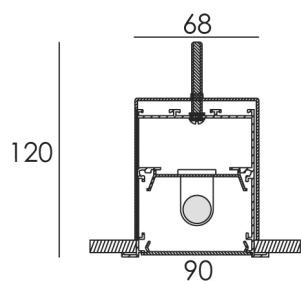

Profielverlichting inbouw

VDGE 0323

A

- TL5 profielverlichting inbouw met rand
- Incl. elektronische ballast
- IP 20

Code	Fitting	Wattage	Afmeting	Optiek	Dimbaar	Inbouwmaat	Armatuur kleur
VDGE 0323.111H	1x G5 (TL5)	35W	1517	Opaal	-	1502x75	Alu
VDGE 0323.111W	1x G5 (TL5)	35W	1517	Opaal	-	1502x75	Wit
VDGE 0323.121H	1x G5 (TL5)	35W	1517	Reflector	-	1502x75	Alu
VDGE 0323.121W	1x G5 (TL5)	35W	1517	Reflector	-	1502x75	Wit
VDGE 0323.211H	1x G5 (TL5)	49W	1517	Opaal	-	1502x75	Alu
VDGE 0323.211W	1x G5 (TL5)	49W	1517	Opaal	-	1502x75	Wit
VDGE 0323.221H	1x G5 (TL5)	49W	1517	Reflector	-	1502x75	Alu
VDGE 0323.221W	1x G5 (TL5)	49W	1517	Reflector	-	1502x75	Wit
VDGE 0323.311H	1x G5 (TL5)	35/49/80W	1517	Opaal	-	1502x75	Alu
VDGE 0323.311W	1x G5 (TL5)	35/49/80W	1517	Opaal	-	1502x75	Wit
VDGE 0323.321H	1x G5 (TL5)	35/49/80W	1517	Reflector	-	1502x75	Alu
VDGE 0323.321W	1x G5 (TL5)	35/49/80W	1517	Reflector	-	1502x75	Wit
VDGE 0323.411H	1x G5 (TL5)	49/80W	1517	Opaal	1-10V	1502x75	Alu
VDGE 0323.411W	1x G5 (TL5)	49/80W	1517	Opaal	1-10V	1502x75	Wit
VDGE 0323.421H	1x G5 (TL5)	49/80W	1517	Reflector	1-10V	1502x75	Alu
VDGE 0323.421W	1x G5 (TL5)	49/80W	1517	Reflector	1-10V	1502x75	Wit
VDGE 0323.511H	1x G5 (TL5)	49/80W	1517	Opaal	DALI	1502x75	Alu
VDGE 0323.511W	1x G5 (TL5)	49/80W	1517	Opaal	DALI	1502x75	Wit
VDGE 0323.521H	1x G5 (TL5)	49/80W	1517	Reflector	DALI	1502x75	Alu
VDGE 0323.521W	1x G5 (TL5)	49/80W	1517	Reflector	DALI	1502x75	Wit