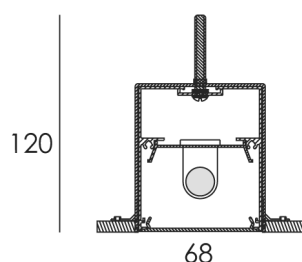

## VDGE 0324

A

- TL5 profielverlichting inbouw zonder rand
- Incl. elektronische ballast
- IP 20

Code	Fitting	Wattage	Afmeting	Optiek	Dimbaar	Inbouwmaat	Armatuur kleur
<b>VDGE 0324.111</b>	1x G5 (TL5)	14W	600	Opaal	-	601x69	Wit
<b>VDGE 0324.112</b>	1x G5 (TL5) SEAMLESS	14W	600	Opaal	-	601x69	Wit
<b>VDGE 0324.121</b>	1x G5 (TL5)	14W	600	Reflector	-	601x69	Wit
<b>VDGE 0324.211</b>	1x G5 (TL5)	24W	600	Opaal	-	601x69	Wit
<b>VDGE 0324.212</b>	1x G5 (TL5) SEAMLESS	24W	600	Opaal	-	601x69	Wit
<b>VDGE 0324.221</b>	1x G5 (TL5)	24W	600	Reflector	-	601x69	Wit
<b>VDGE 0324.311</b>	1x G5 (TL5)	14/24W	600	Opaal	-	601x69	Wit
<b>VDGE 0324.312</b>	1x G5 (TL5) SEAMLESS	14/24W	600	Opaal	-	601x69	Wit
<b>VDGE 0324.321</b>	1x G5 (TL5)	14/24W	600	Reflector	-	601x69	Wit
<b>VDGE 0324.411</b>	1x G5 (TL5)	24W	600	Opaal	1-10V	601x69	Wit
<b>VDGE 0324.412</b>	1x G5 (TL5) SEAMLESS	24W	600	Opaal	1-10V	601x69	Wit
<b>VDGE 0324.421</b>	1x G5 (TL5)	24W	600	Reflector	1-10V	601x69	Wit
<b>VDGE 0324.511</b>	1x G5 (TL5)	24W	600	Opaal	DALI	601x69	Wit
<b>VDGE 0324.512</b>	1x G5 (TL5) SEAMLESS	24W	600	Opaal	DALI	601x69	Wit
<b>VDGE 0324.521</b>	1x G5 (TL5)	24W	600	Reflector	DALI	601x69	Wit