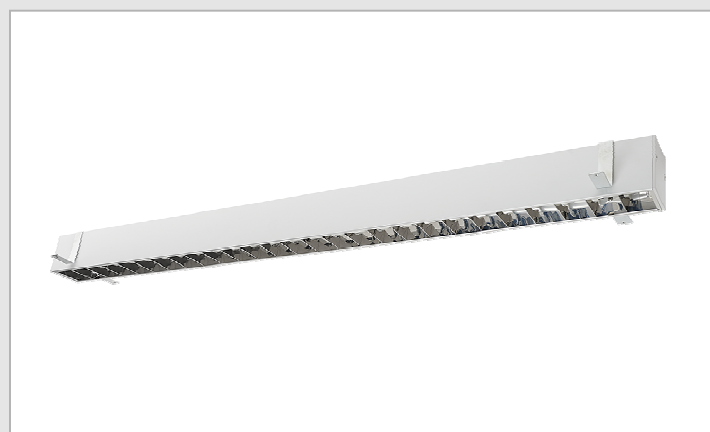

Profielverlichting inbouw

VDGE 0325

A

- TL5 profielverlichting inbouw zonder rand
- Incl. elektronische ballast
- IP 20

| Code | Fitting | Wattage | Afmeting | Optiek | Dimbaar | Inbouwmaat | Armatuur kleur |
|----------------------|-------------------------|---------|----------|-----------|---------|------------|----------------|
| VDGE 0325.111 | 1x G5 (TL5) | 21W | 900 | Opaal | - | 901x69 | Wit |
| VDGE 0325.112 | 1x G5 (TL5) SEAMLESS | 21W | 900 | Opaal | - | 901x69 | Wit |
| VDGE 0325.121 | 1x G5 (TL5) | 21W | 900 | Reflector | - | 901x69 | Wit |
| VDGE 0325.211 | 1x G5 (TL5) | 39W | 900 | Opaal | - | 901x69 | Wit |
| VDGE 0325.212 | 1x G5 (TL5) SEAMLESS | 39W | 900 | Opaal | - | 901x69 | Wit |
| VDGE 0325.221 | 1x G5 (TL5) | 39W | 900 | Reflector | - | 901x69 | Wit |
| VDGE 0325.311 | 1x G5 (TL5) | 21/39W | 900 | Opaal | - | 901x69 | Wit |
| VDGE 0325.312 | 1x G5 (TL5) SEAMLESS | 21/39W | 900 | Opaal | - | 901x69 | Wit |
| VDGE 0325.321 | 1x G5 (TL5) | 21/39W | 900 | Reflector | - | 901x69 | Wit |
| VDGE 0325.411 | 1x G5 (TL5) | 39W | 900 | Opaal | 1-10V | 901x69 | Wit |
| VDGE 0325.412 | 1x G5 (TL5) SEAMLESS | 39W | 900 | Opaal | 1-10V | 901x69 | Wit |
| VDGE 0325.421 | 1x G5 (TL5) | 39W | 900 | Reflector | 1-10V | 901x69 | Wit |
| VDGE 0325.511 | 1x G5 (TL5) | 39W | 900 | Opaal | DALI | 901x69 | Wit |
| VDGE 0325.512 | 1x G5 (TL5) SEAMLESS | 39W | 900 | Opaal | DALI | 901x69 | Wit |
| VDGE 0325.521 | 1x G5 (TL5) | 39W | 900 | Reflector | DALI | 901x69 | Wit |