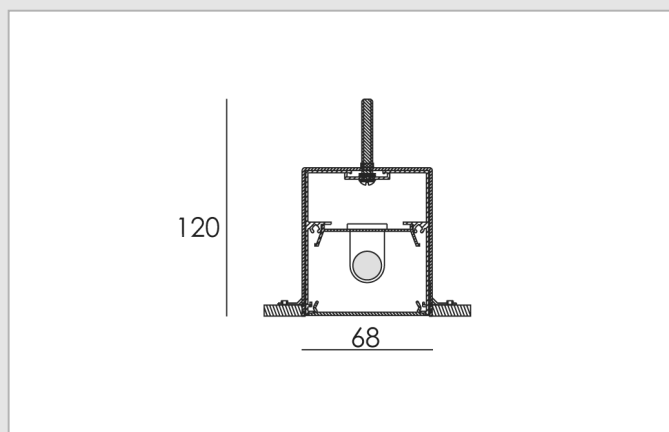

Profielverlichting inbouw

VDGE 0325

A

- TL5 profielverlichting inbouw zonder rand
- Incl. elektronische ballast
- IP 20

| Code | Fitting | Wattage | Afmeting | Optiek | Dimbaar | Inbouwmaat | Armatuur kleur |
|----------------------|-------------------------|---------|----------|-----------|---------|------------|----------------|
| VDGE 0325.111 | 1x G5 (TL5) | 21W | 900 | Opaal | - | 901x69 | Wit |
| VDGE 0325.112 | 1x G5 (TL5) SEAMLESS | 21W | 900 | Opaal | - | 901x69 | Wit |
| VDGE 0325.121 | 1x G5 (TL5) | 21W | 900 | Reflector | - | 901x69 | Wit |
| VDGE 0325.211 | 1x G5 (TL5) | 39W | 900 | Opaal | - | 901x69 | Wit |
| VDGE 0325.212 | 1x G5 (TL5) SEAMLESS | 39W | 900 | Opaal | - | 901x69 | Wit |
| VDGE 0325.221 | 1x G5 (TL5) | 39W | 900 | Reflector | - | 901x69 | Wit |
| VDGE 0325.311 | 1x G5 (TL5) | 21/39W | 900 | Opaal | - | 901x69 | Wit |
| VDGE 0325.312 | 1x G5 (TL5) SEAMLESS | 21/39W | 900 | Opaal | - | 901x69 | Wit |
| VDGE 0325.321 | 1x G5 (TL5) | 21/39W | 900 | Reflector | - | 901x69 | Wit |
| VDGE 0325.411 | 1x G5 (TL5) | 39W | 900 | Opaal | 1-10V | 901x69 | Wit |
| VDGE 0325.412 | 1x G5 (TL5) SEAMLESS | 39W | 900 | Opaal | 1-10V | 901x69 | Wit |
| VDGE 0325.421 | 1x G5 (TL5) | 39W | 900 | Reflector | 1-10V | 901x69 | Wit |
| VDGE 0325.511 | 1x G5 (TL5) | 39W | 900 | Opaal | DALI | 901x69 | Wit |
| VDGE 0325.512 | 1x G5 (TL5) SEAMLESS | 39W | 900 | Opaal | DALI | 901x69 | Wit |
| VDGE 0325.521 | 1x G5 (TL5) | 39W | 900 | Reflector | DALI | 901x69 | Wit |