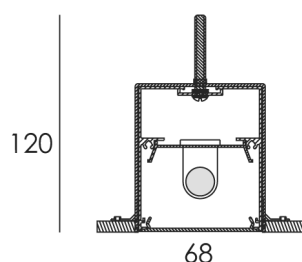

## VDGE 0326

A

- TL5 profielverlichting inbouw zonder rand
- Incl. elektronische ballast
- IP 20

Code	Fitting	Wattage	Afmeting	Optiek	Dimbaar	Inbouwmaat	Armatuur kleur
<b>VDGE 0326.111</b>	1x G5 (TL5)	28W	1200	Opaal	-	1201x69	Wit
<b>VDGE 0326.112</b>	1x G5 (TL5) SEAMLESS	28W	1200	Opaal	-	1201x69	Wit
<b>VDGE 0326.121</b>	1x G5 (TL5)	28W	1200	Reflector	-	1201x69	Wit
<b>VDGE 0326.211</b>	1x G5 (TL5)	54W	1200	Opaal	-	1201x69	Wit
<b>VDGE 0326.212</b>	1x G5 (TL5) SEAMLESS	54W	1200	Opaal	-	1201x69	Wit
<b>VDGE 0326.221</b>	1x G5 (TL5)	54W	1200	Reflector	-	1201x69	Wit
<b>VDGE 0326.311</b>	1x G5 (TL5)	28/54W	1200	Opaal	-	1201x69	Wit
<b>VDGE 0326.312</b>	1x G5 (TL5) SEAMLESS	28/54W	1200	Opaal	-	1201x69	Wit
<b>VDGE 0326.321</b>	1x G5 (TL5)	28/54W	1200	Reflector	-	1201x69	Wit
<b>VDGE 0326.411</b>	1x G5 (TL5)	54W	1200	Opaal	1-10V	1201x69	Wit
<b>VDGE 0326.412</b>	1x G5 (TL5) SEAMLESS	54W	1200	Opaal	1-10V	1201x69	Wit
<b>VDGE 0326.421</b>	1x G5 (TL5)	54W	1200	Reflector	1-10V	1201x69	Wit
<b>VDGE 0326.511</b>	1x G5 (TL5)	54W	1200	Opaal	DALI	1201x69	Wit
<b>VDGE 0326.512</b>	1x G5 (TL5) SEAMLESS	54W	1200	Opaal	DALI	1201x69	Wit
<b>VDGE 0326.521</b>	1x G5 (TL5)	54W	1200	Reflector	DALI	1201x69	Wit