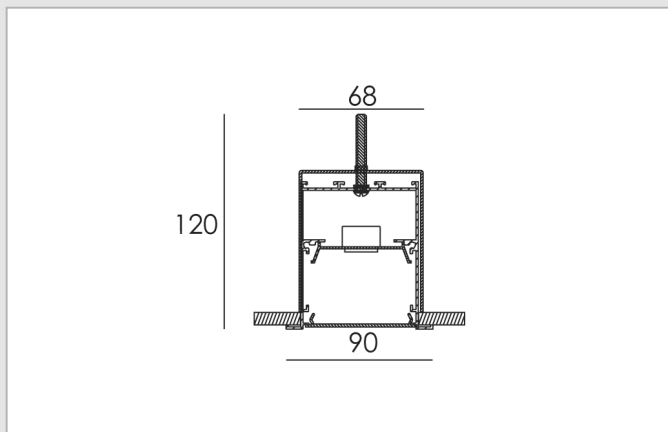

Profielverlichting inbouw

VDGE 0420

A A+ A++

- LED profielverlichting inbouw met rand
- Module : Philips Fortimo LED
- Driver : Philips Xitanium
- Kleurconsistentie : 3 SDCM
- Levensduur : L70/B50 bij 50.000h
- IP 20

Code	Wattage	Kelvin	Lumen	Afmeting	CRI	Dimbaar	Inbouwmaat	Armatuur kleur
VDGE 0420.11H	18W	3000K	1661	617	>80	-	602x75	Alu
VDGE 0420.11W	18W	3000K	1661	617	>80	-	602x75	Wit
VDGE 0420.12H	18W	3000K	1661	617	>80	1-10V	602x75	Alu
VDGE 0420.12W	18W	3000K	1661	617	>80	1-10V	602x75	Wit
VDGE 0420.13H	18W	3000K	1661	617	>80	DALI	602x75	Alu
VDGE 0420.13W	18W	3000K	1661	617	>80	DALI	602x75	Wit
VDGE 0420.21H	18W	4000K	1730	617	>80	-	602x75	Alu
VDGE 0420.21W	18W	4000K	1730	617	>80	-	602x75	Wit
VDGE 0420.22H	18W	4000K	1730	617	>80	1-10V	602x75	Alu
VDGE 0420.22W	18W	4000K	1730	617	>80	1-10V	602x75	Wit
VDGE 0420.23H	18W	4000K	1730	617	>80	DALI	602x75	Alu
VDGE 0420.23W	18W	4000K	1730	617	>80	DALI	602x75	Wit