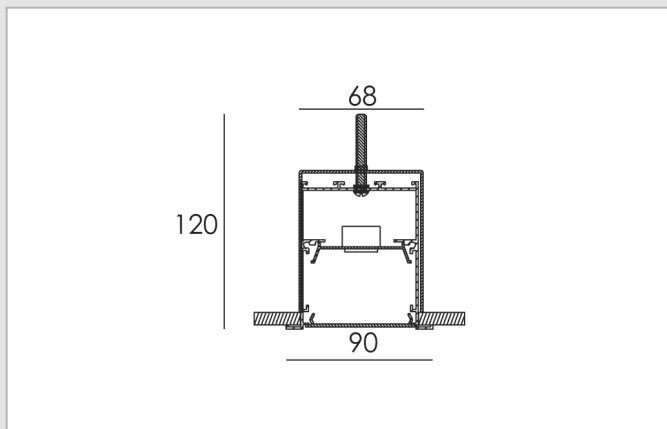

Profielverlichting inbouw

VDGE 0421

A A+ A++

- LED profielverlichting inbouw met rand
- Module : Philips Fortimo LED
- Driver : Philips Xitanium
- Kleurconsistentie : 3 SDCM
- Levensduur : L70/B50 bij 50.000h
- IP 20

Code	Wattage	Kelvin	Lumen	Afmeting	CRI	Dimbaar	Inbouwmaat	Armatuur kleur
VDGE 0421.11H	27W	3000K	2503	917	>80	-	902x75	Alu
VDGE 0421.11W	27W	3000K	2503	917	>80	-	902x75	Wit
VDGE 0421.12H	27W	3000K	2503	917	>80	1-10V	902x75	Alu
VDGE 0421.12W	27W	3000K	2503	917	>80	1-10V	902x75	Wit
VDGE 0421.13H	27W	3000K	2503	917	>80	DALI	902x75	Alu
VDGE 0421.13W	27W	3000K	2503	917	>80	DALI	902x75	Wit
VDGE 0421.21H	27W	4000K	2607	917	>80	-	902x75	Alu
VDGE 0421.21W	27W	4000K	2607	917	>80	-	902x75	Wit
VDGE 0421.22H	27W	4000K	2607	917	>80	1-10V	902x75	Alu
VDGE 0421.22W	27W	4000K	2607	917	>80	1-10V	902x75	Wit
VDGE 0421.23H	27W	4000K	2607	917	>80	DALI	902x75	Alu
VDGE 0421.23W	27W	4000K	2607	917	>80	DALI	902x75	Wit