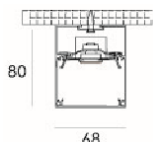

Opbouw LED-armatuur.